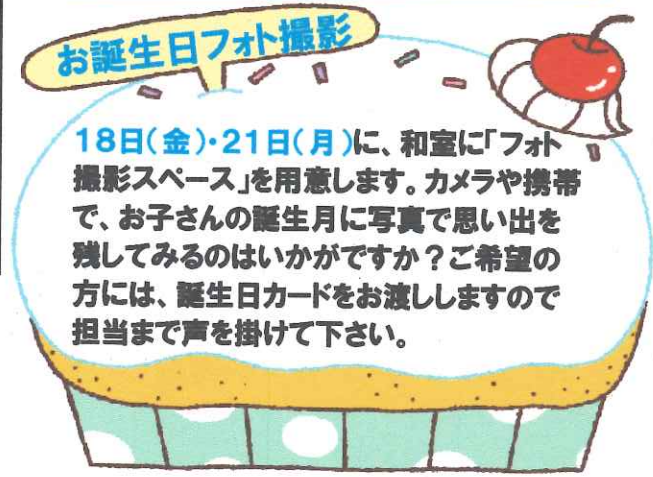

10 がっ ミッキーちゃんだより

子育て支援センターみっきークラブ
 行幸田保育園 TEL0279-23-3025
<http://miyukida.ed.jp>

月	火	水	木	金
	1	2	3	4
	自由遊び *午後からのみ*	自由遊び	自由遊び *午後からのみ*	自由遊び
7	8	9	10	11
自由遊び	自由遊び	自由遊び	☆運動遊び☆	☆運動遊び☆
14	15	16	17	18
スポーツの日	絵本と制作 「おべんとうバス」	自由遊び	自由遊び	自由遊び お誕生日フォト撮影
21	22	23	24	25
自由遊び お誕生日フォト撮影	自由遊び	☆ハロウィン 制作☆	自由遊び	自由遊び
28	29	30	31	
自由遊び ハロウィンフォト	自由あそび ハロウィンフォト	自由遊び ハロウィンフォト	自由遊び ハロウィンフォト	

- ・駐車場の通行は、反時計回りで中央二列をお使い下さい。
- ・門の黄色いチェーンは外して入って、必ず元に戻して下さい。
- ・オムツ等のゴミの持ち帰りの、ご協力お願いします。
- ・予定が急遽変更になる場合があります。ご了承下さい。

☆運動遊び☆

10月10日(木)・11日(金)
 カラーマット・バランスチェア・電車トランポリン・すべり台・ボール等々、お部屋にいつもある物にプラスして自由に のびのびと体を動かして楽しめる2日間です！！

☆ハロウィン☆

23日(水)10時30分～
 ペットボトルにフラワーペーパーを詰め、水を入れるとカラフルなジュースに！！
 目や口ををつけたら、おばけに変身。
 28日(月)～ハロウィンフォトスペースを設けます。可愛い衣装も大歓迎です！！

お誕生日フォト撮影

18日(金)・21日(月)に、和室に「フォト撮影スペース」を用意します。カメラや携帯で、お子さんの誕生月に写真で思い出を残してみるのはいかがですか？ご希望の方には、誕生日カードをお渡ししますので担当まで声を掛けて下さい。